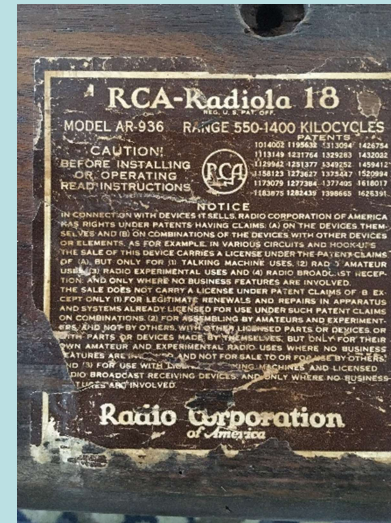

※スピーカーユニットは日本製です。